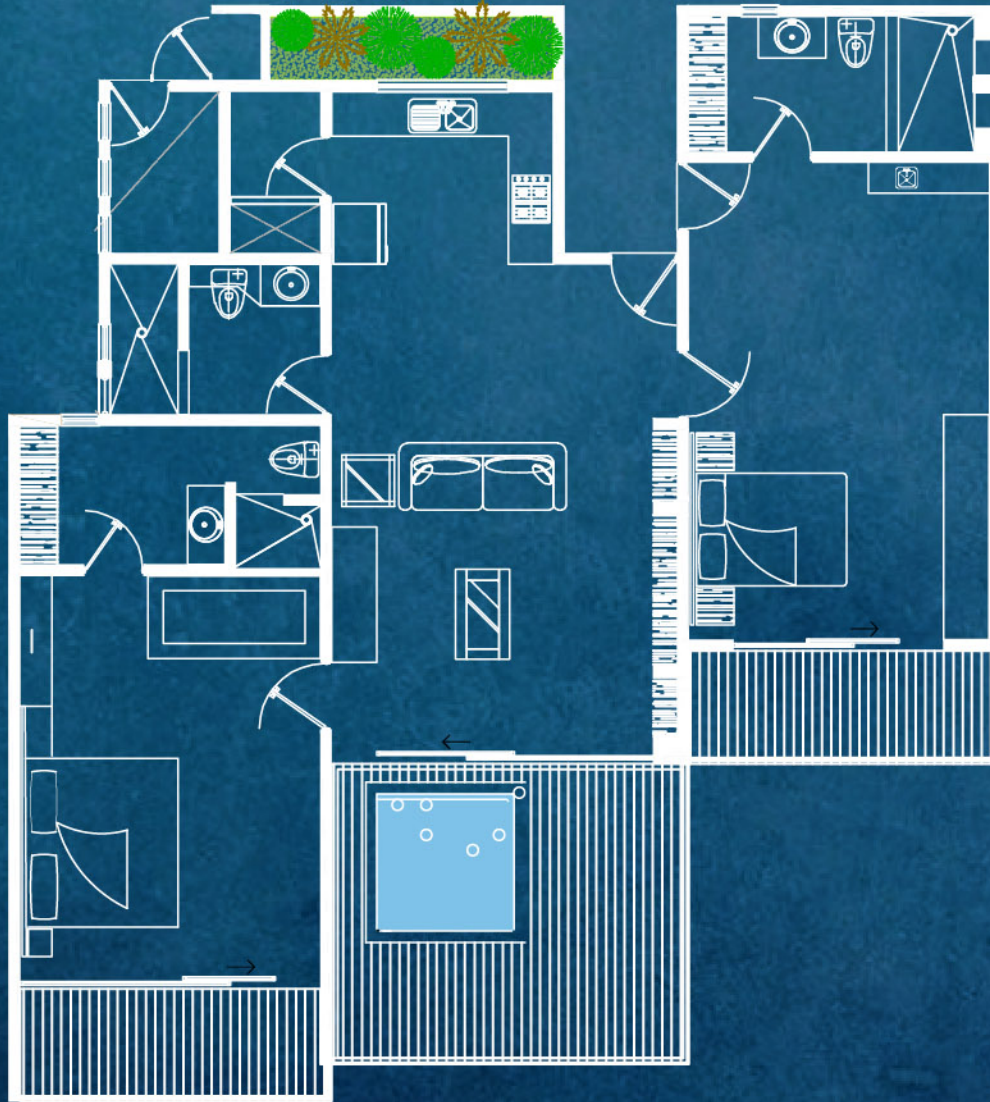

PLANTA TIPO

VIDA MAR
Residencial

	PB	N1	N2	PH
- 2 Recámaras	●	●	●	●
- 3 Baños completos	●	●	●	●
- Baño con vestidor	●	●	●	●
- Vestidor en recámara principal	●	●	●	●
- Acceso independiente a recámara 2	●	●	●	●
- Tina de hidromasaje sin calefacción	●	●	●	●
- 3 terrazas	●	●	●	●
- Cocina con barra de granito y estufa	●	●	●	●
- Cocineta en recámara	●	●	●	●
- Cuarto de alacena	●	●	●	●
- Sala / Comedor	●	●	●	●
- Aire acondicionado	●	●	●	●
- Piso de mármol	●	●	●	●
- Tina de hidromasaje prefabricada, sin calefacción	●	●	●	●
- Cuarto de lavado independiente	●	●	●	●
- Techos de doble altura tipo loft	●	●	●	●
- Gabinete de calentadores	●	●	●	●
- Área de guardado en vestíbulo	●	●	●	●
- Roof Garden	●	●	●	●

PB - 155m²

N1 y N2 - 150m²

PH - 210m²